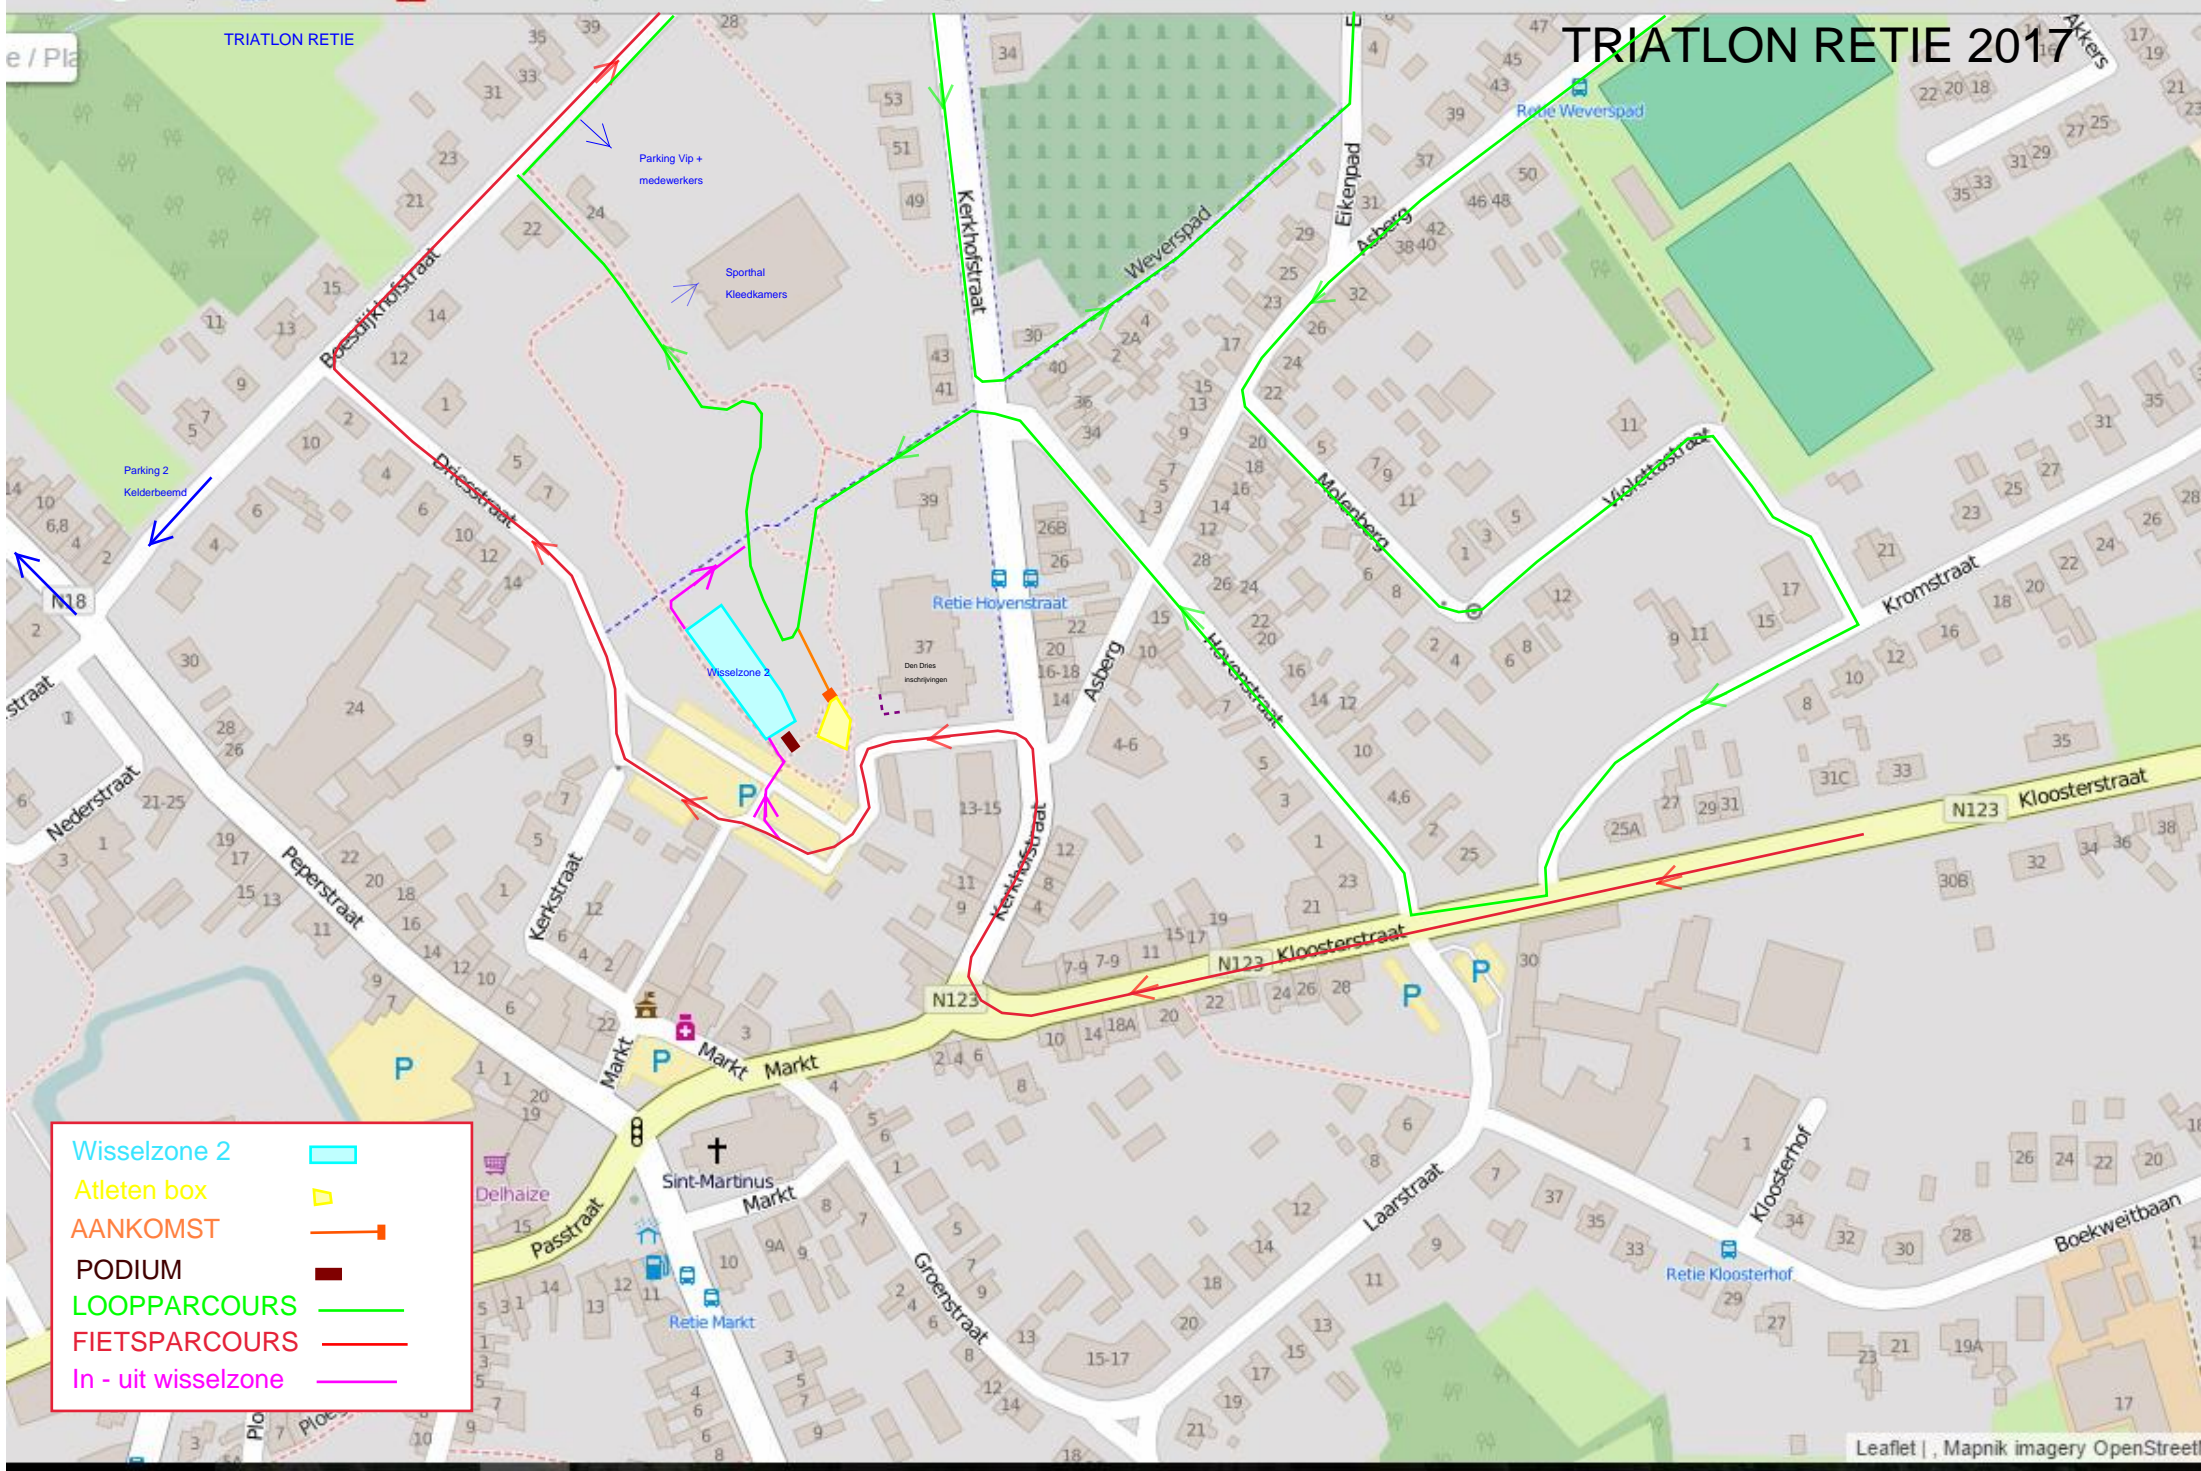

# TRIATLON RETIE 2017

- Wisselzone 2 
- Atleten box 
- AANKOMST 
- PODIUM 
- LOOPPARCOURS 
- FIETSPARCOURS 
- In - uit wisselzone 