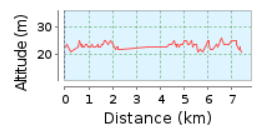

Triatlon Retie 2017 - voorstelfietsparcoers

7.42 km (rond trip)

Totale stijging: 20 m, Totale daling: 20 m

Hoogteverschil 5 m (Hoogte van: 21 m tot 26 m)