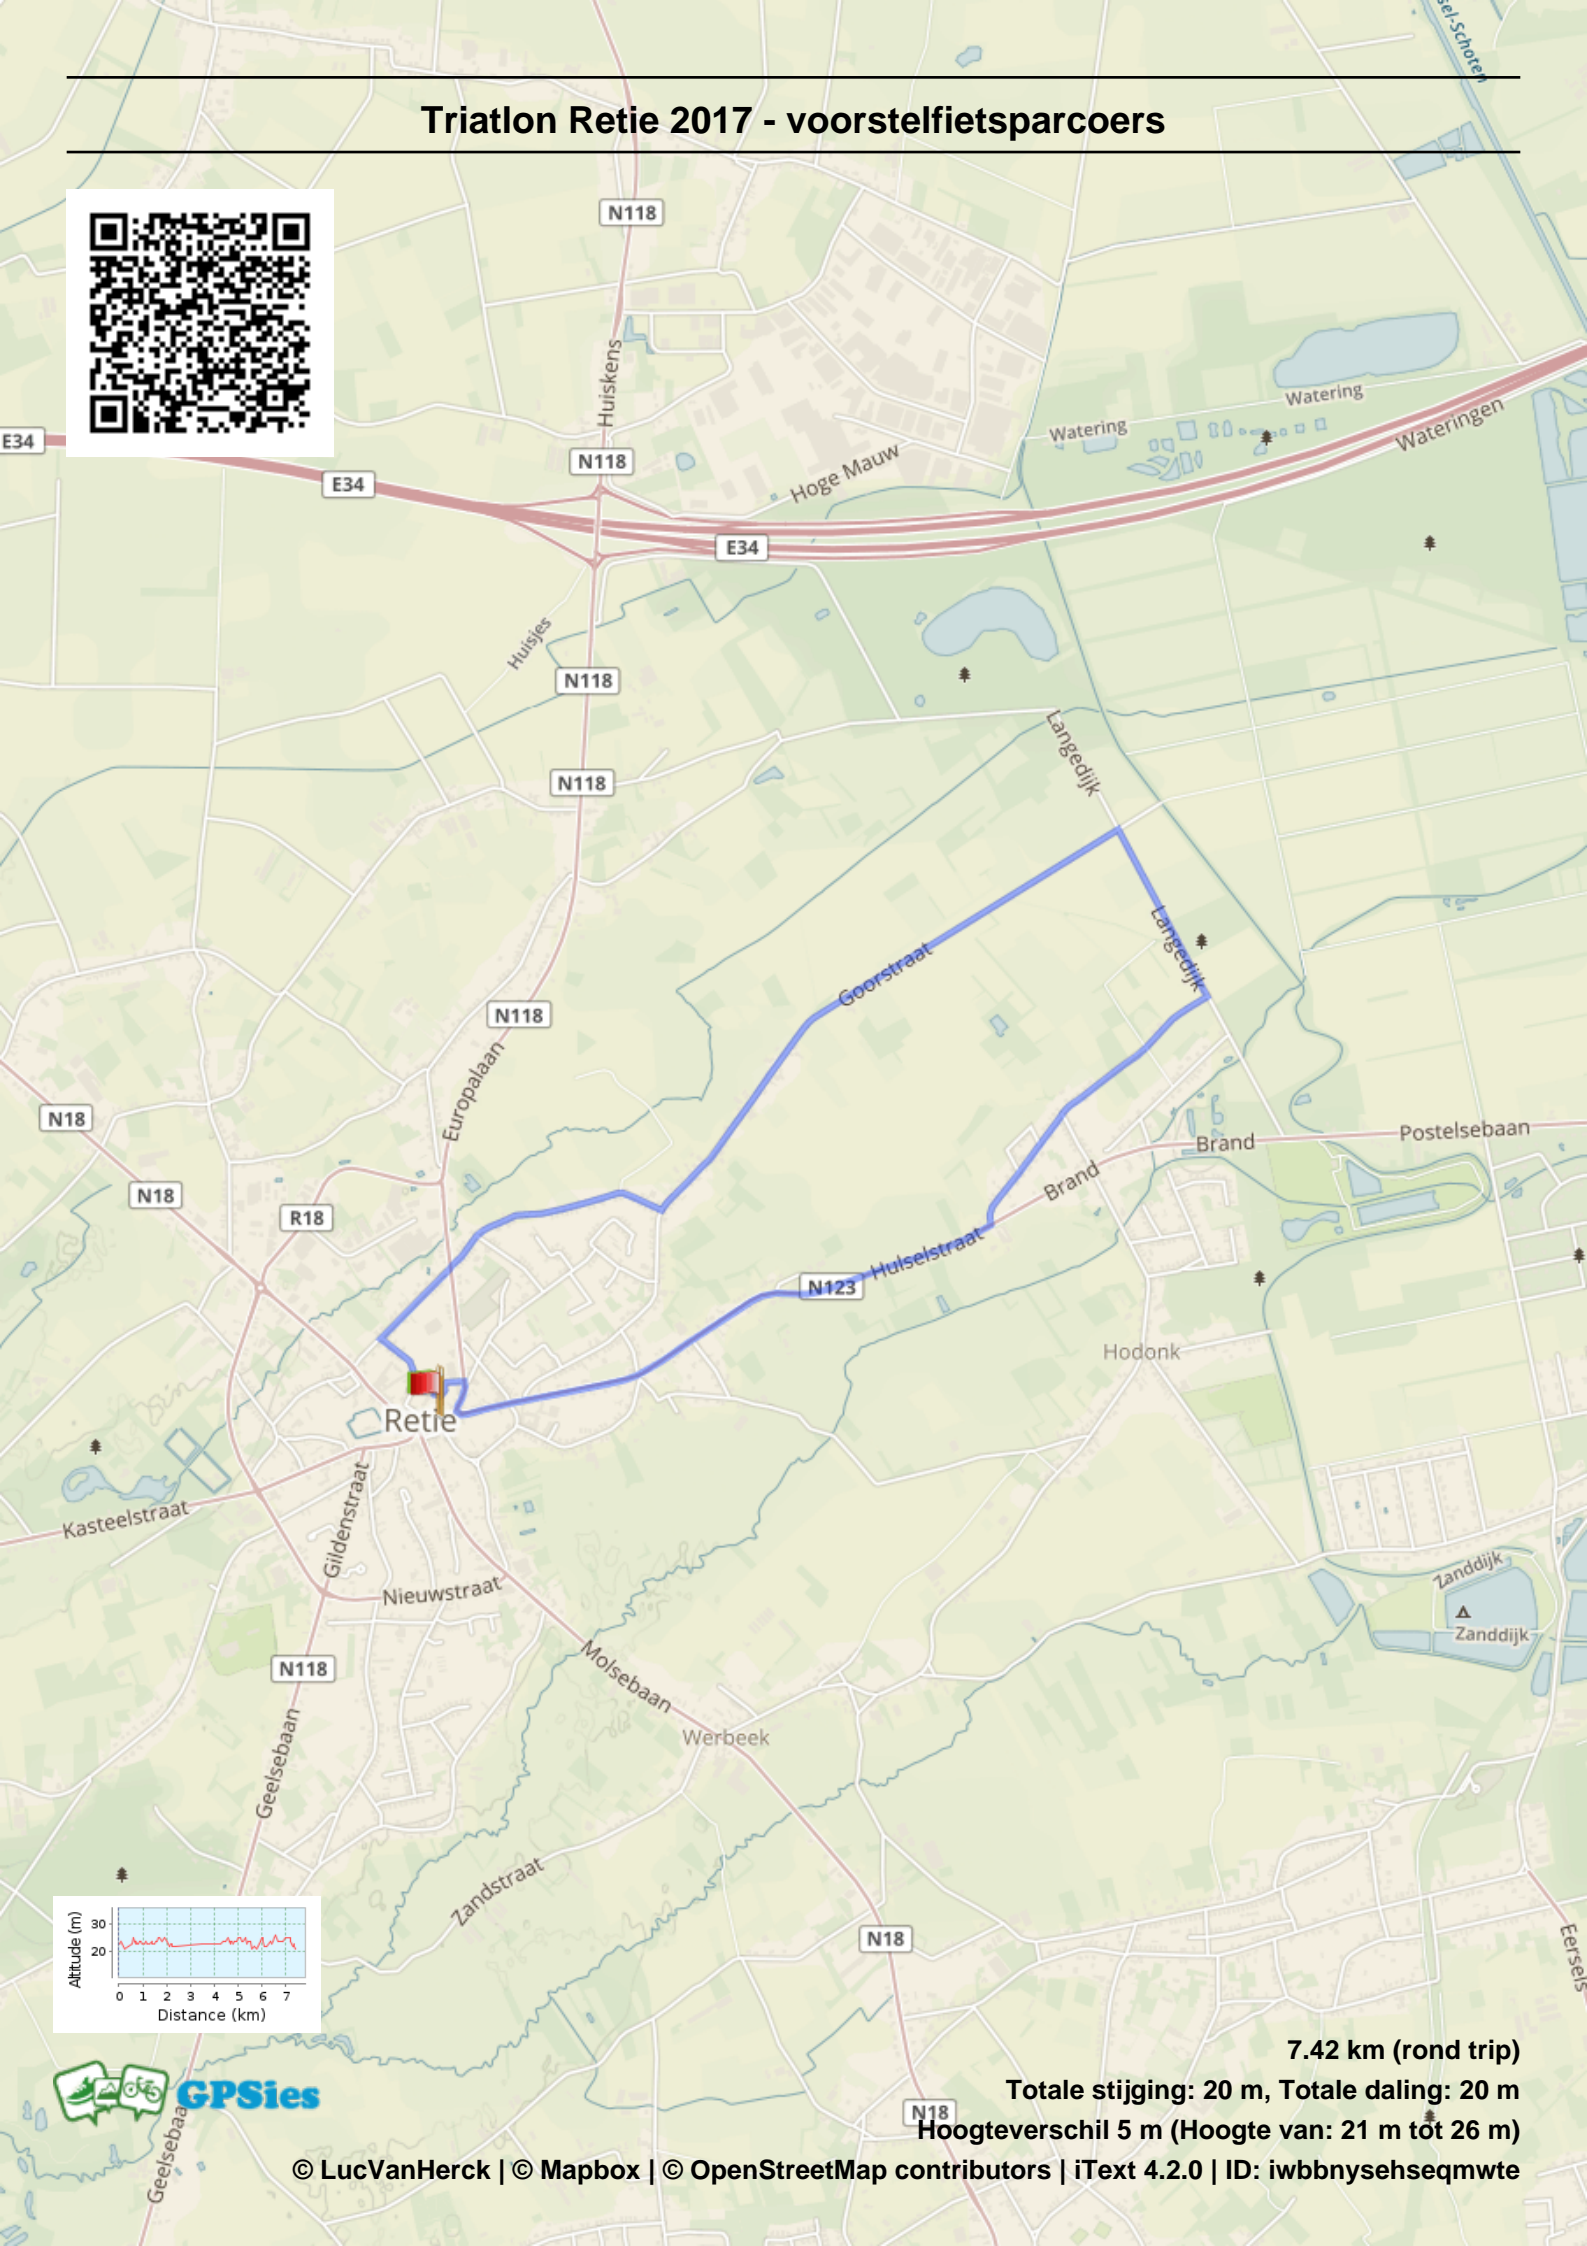

Triatlon Retie 2017 - voorstelfietsparcoers

7.42 km (rond trip)

Totale stijging: 20 m, Totale daling: 20 m

Hoogteverschil 5 m (Hoogte van: 21 m tot 26 m)